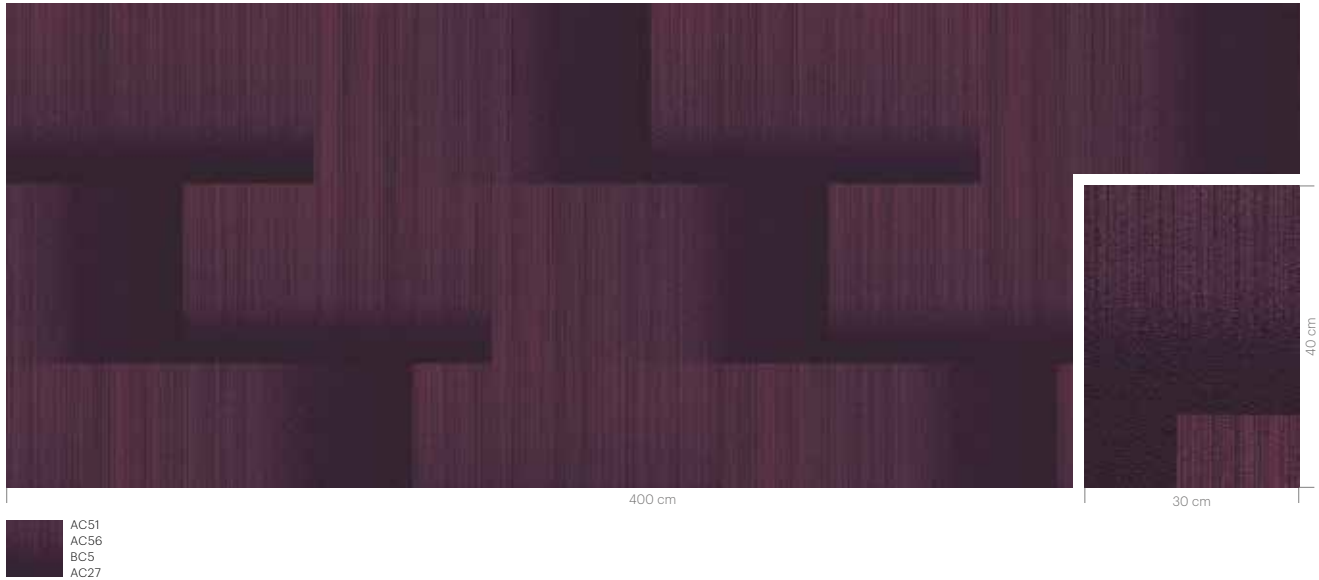

5500

400 cm

30 cm

40 cm

AC51
BC5
AC27

RF55001807 TWINE MONO
w: 390.1 cm x l: 433.3 cm

5500

RF55001812 TWINE
w: 390.1 cm x l: 433.3 cm