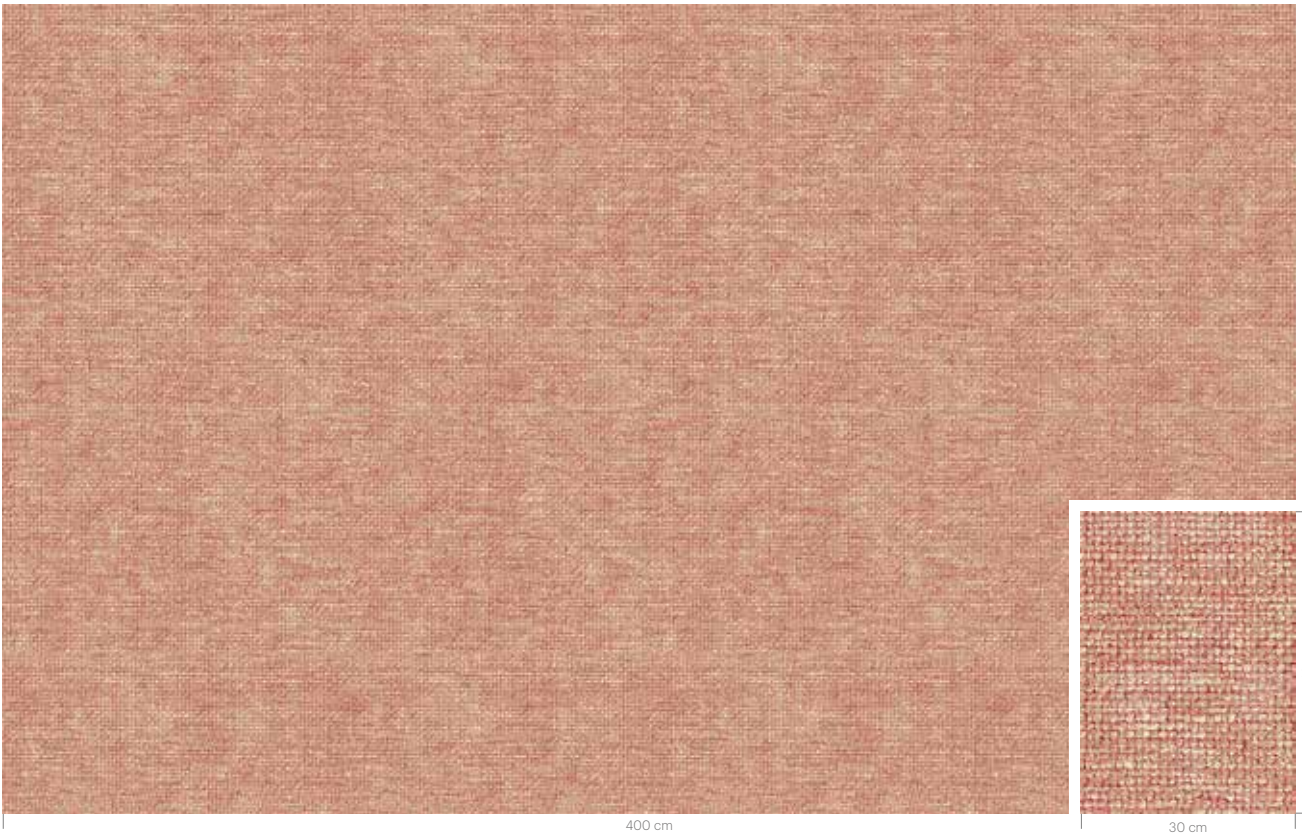

AC13
AC43
AC70
AC71

RF55751805 LINEN
w: 195.1 cm x l: 195.1 cm

5575