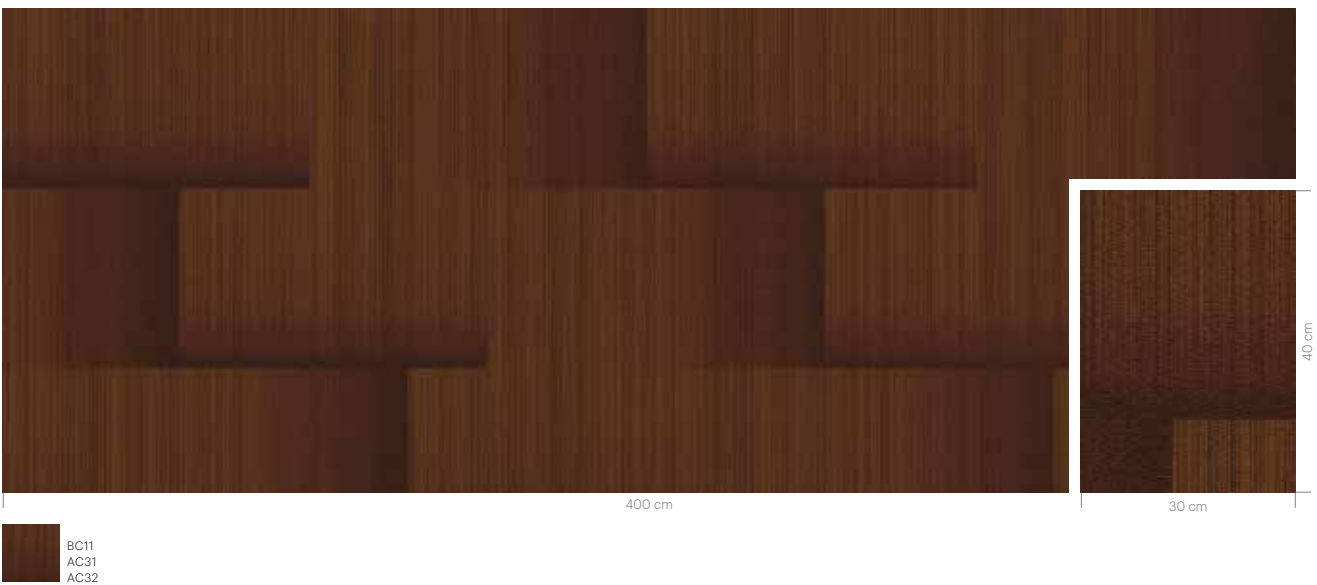

RF55001810 TWINE
w: 390.1 cm x l: 433.3 cm

5500

RF55001805 TWINE MONO
w: 390.1 cm x l: 433.3 cm

5500

RF55001808 TWINE MONO
w: 390.1 cm x l: 433.3 cm

5500

RF55001813 TWINE
w: 390.1 cm x l: 433.3 cm

5500