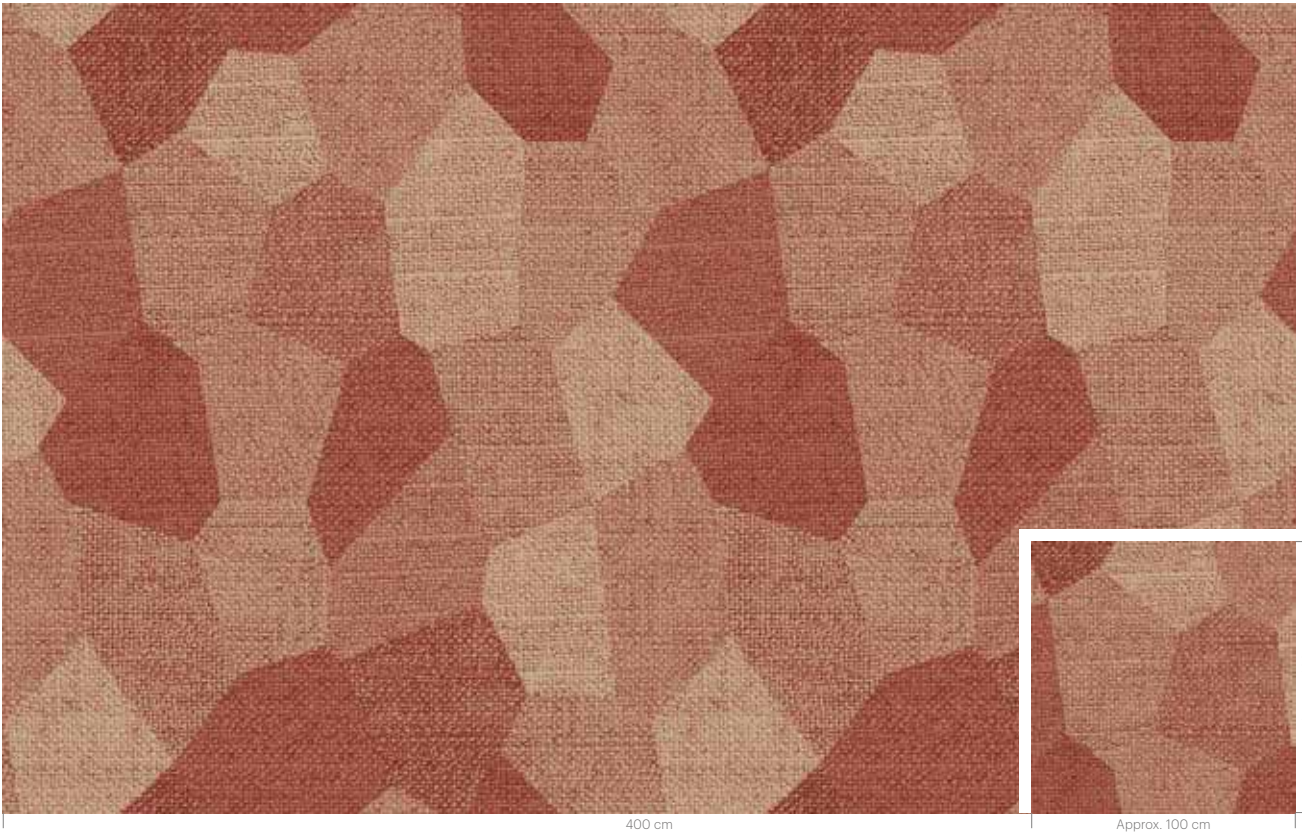

RF55751820 OCTO MONO
w: 195.1 cm x l: 243.8 cm

5575