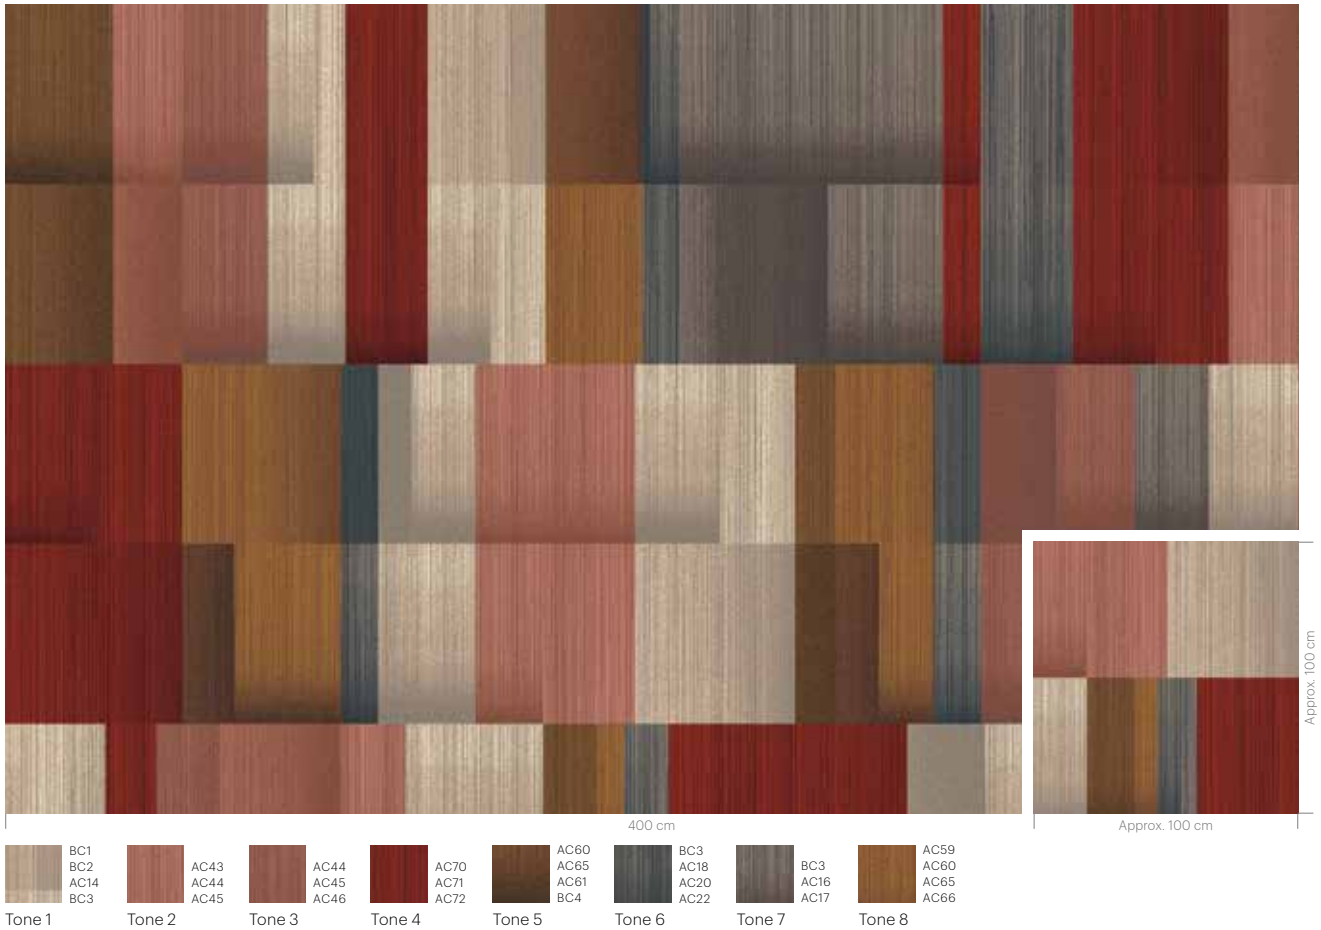

5575

- | |
|---|
|  AC24
AC26
BC5 |
|---|

RF55751804 LINEN
w: 195.1 cm x l: 195.1 cm

5575

- | |
|---|
|  AC26
AC27
BC5 |
|---|

beiges + reds

RF55751805 LINEN

RF55751820 OCTO MONO
w: 195.1 cm x l: 243.8 cm