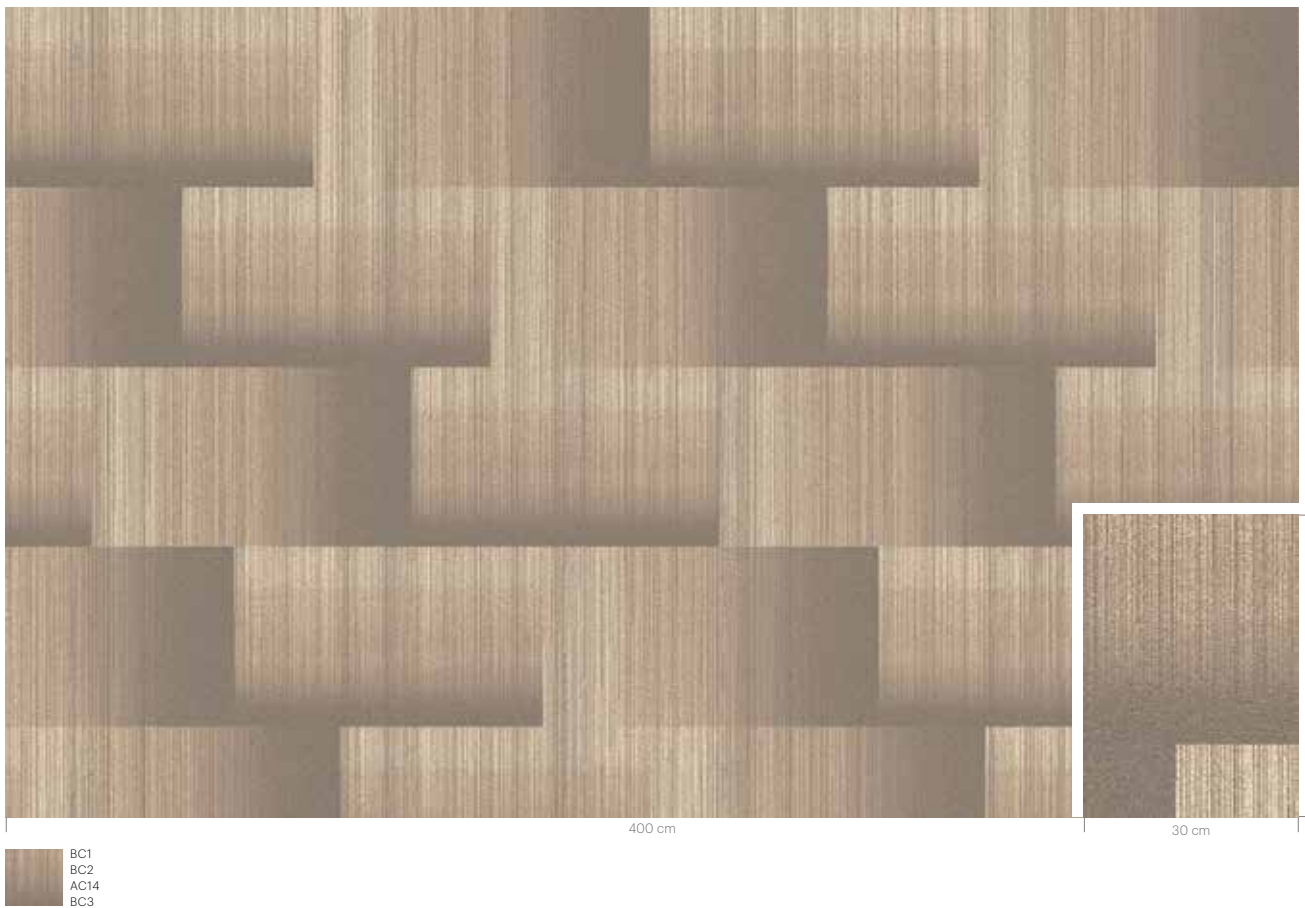

5575

- | |
|---|
|  AC24
AC26
BC5 |
|---|

RF55751804 LINEN
w: 195.1 cm x l: 195.1 cm

5575

- | |
|---|
|  AC26
AC27
BC5 |
|---|

beiges + reds

RF55751805 LINEN

RF55751820 OCTO MONO
w: 195.1 cm x l: 243.8 cm