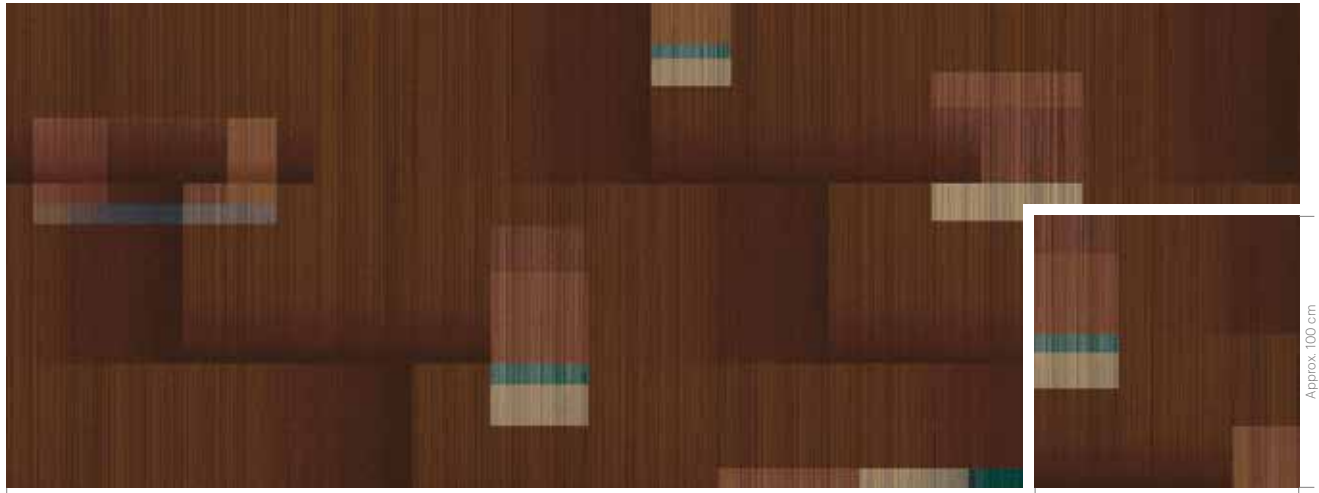

RF55001810 TWINE
w: 390.1 cm x l: 433.3 cm

5500

RF55001805 TWINE MONO
w: 390.1 cm x l: 433.3 cm

5500

RF55001808 TWINE MONO
w: 390.1 cm x l: 433.3 cm

5500

RF55001813 TWINE
w: 390.1 cm x l: 433.3 cm

5500