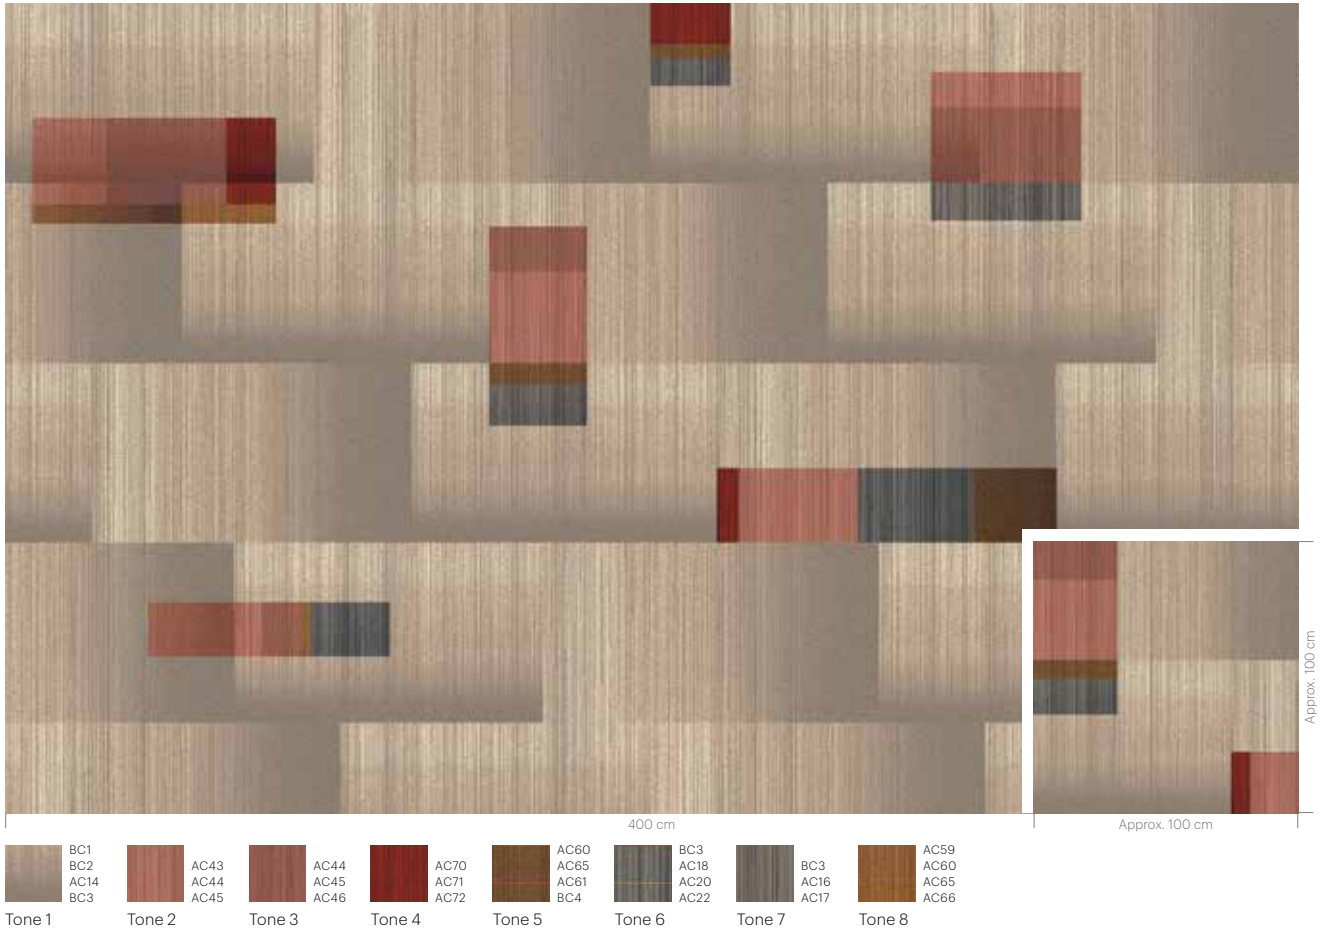

5575

- | |
|---|
|  AC24
AC26
BC5 |
|---|

RF55751804 LINEN
w: 195.1 cm x l: 195.1 cm

5575

- | |
|---|
|  AC26
AC27
BC5 |
|---|

beiges + reds

RF55751805 LINEN

RF55751820 OCTO MONO
w: 195.1 cm x l: 243.8 cm